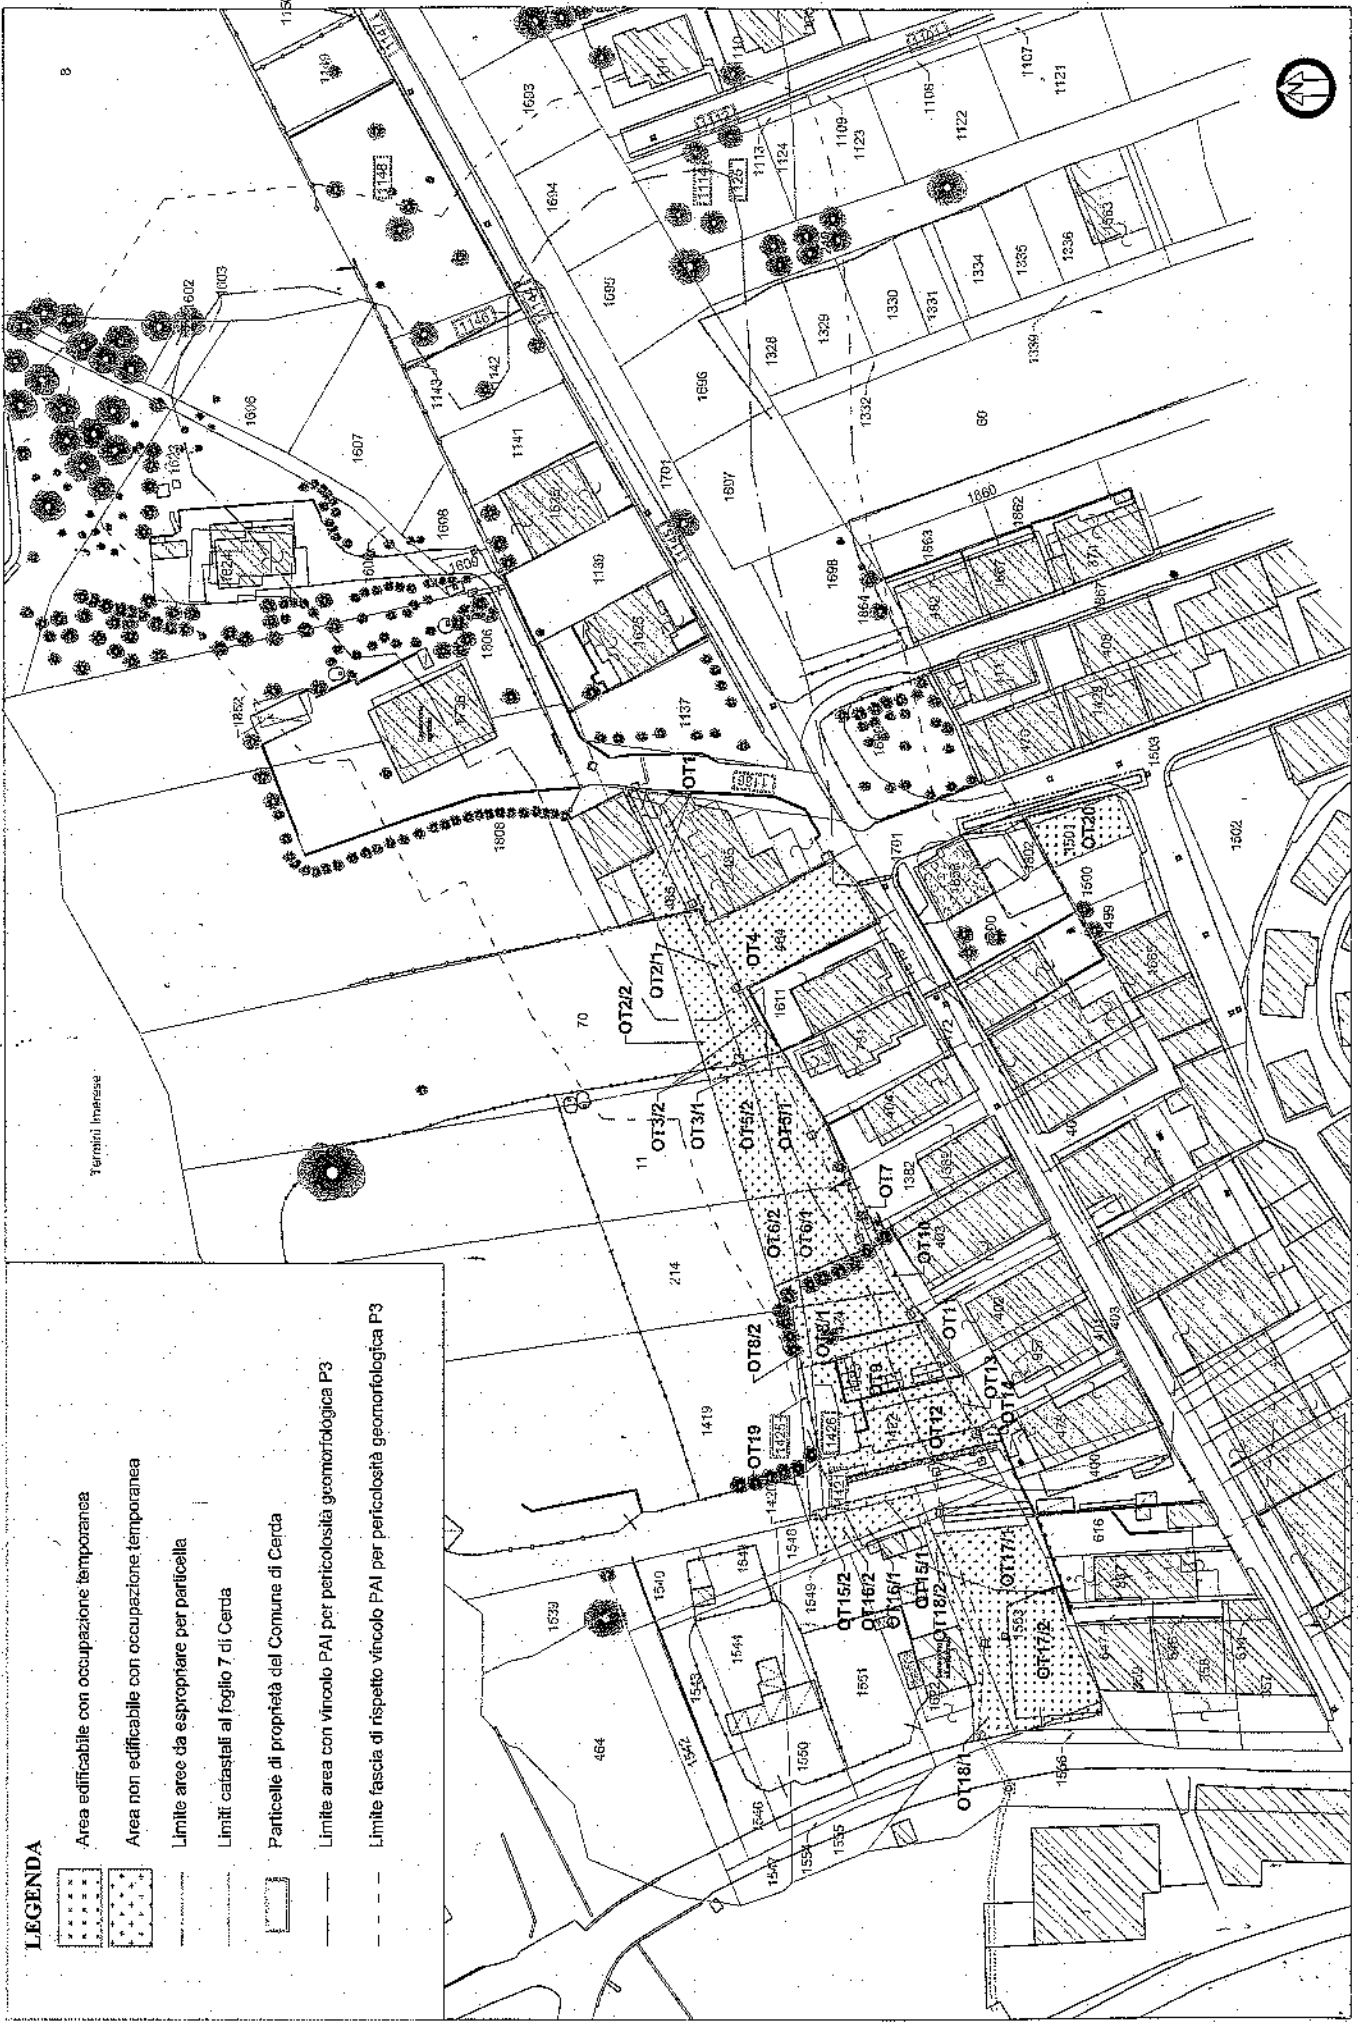

**C1**

**B**

**C1**

**PLANIMETRIA GENERALE CON AREE DI OCCUPAZIONE TEMPORANEA** scala 1:1.000

**LEGENDA**

-  Area edificabile con occupazione temporanea
-  Area non edificabile con occupazione temporanea
-  Limite aree da espropriare per particella
-  Limiti catastali al foglio 7 di Cerda
-  Particelle di proprietà del Comune di Cerda
-  Limite area con vincolo PAI per pericolosità geomorfologica P3
-  Limite fascia di rispetto vincolo PAI per pericolosità geomorfologica P3